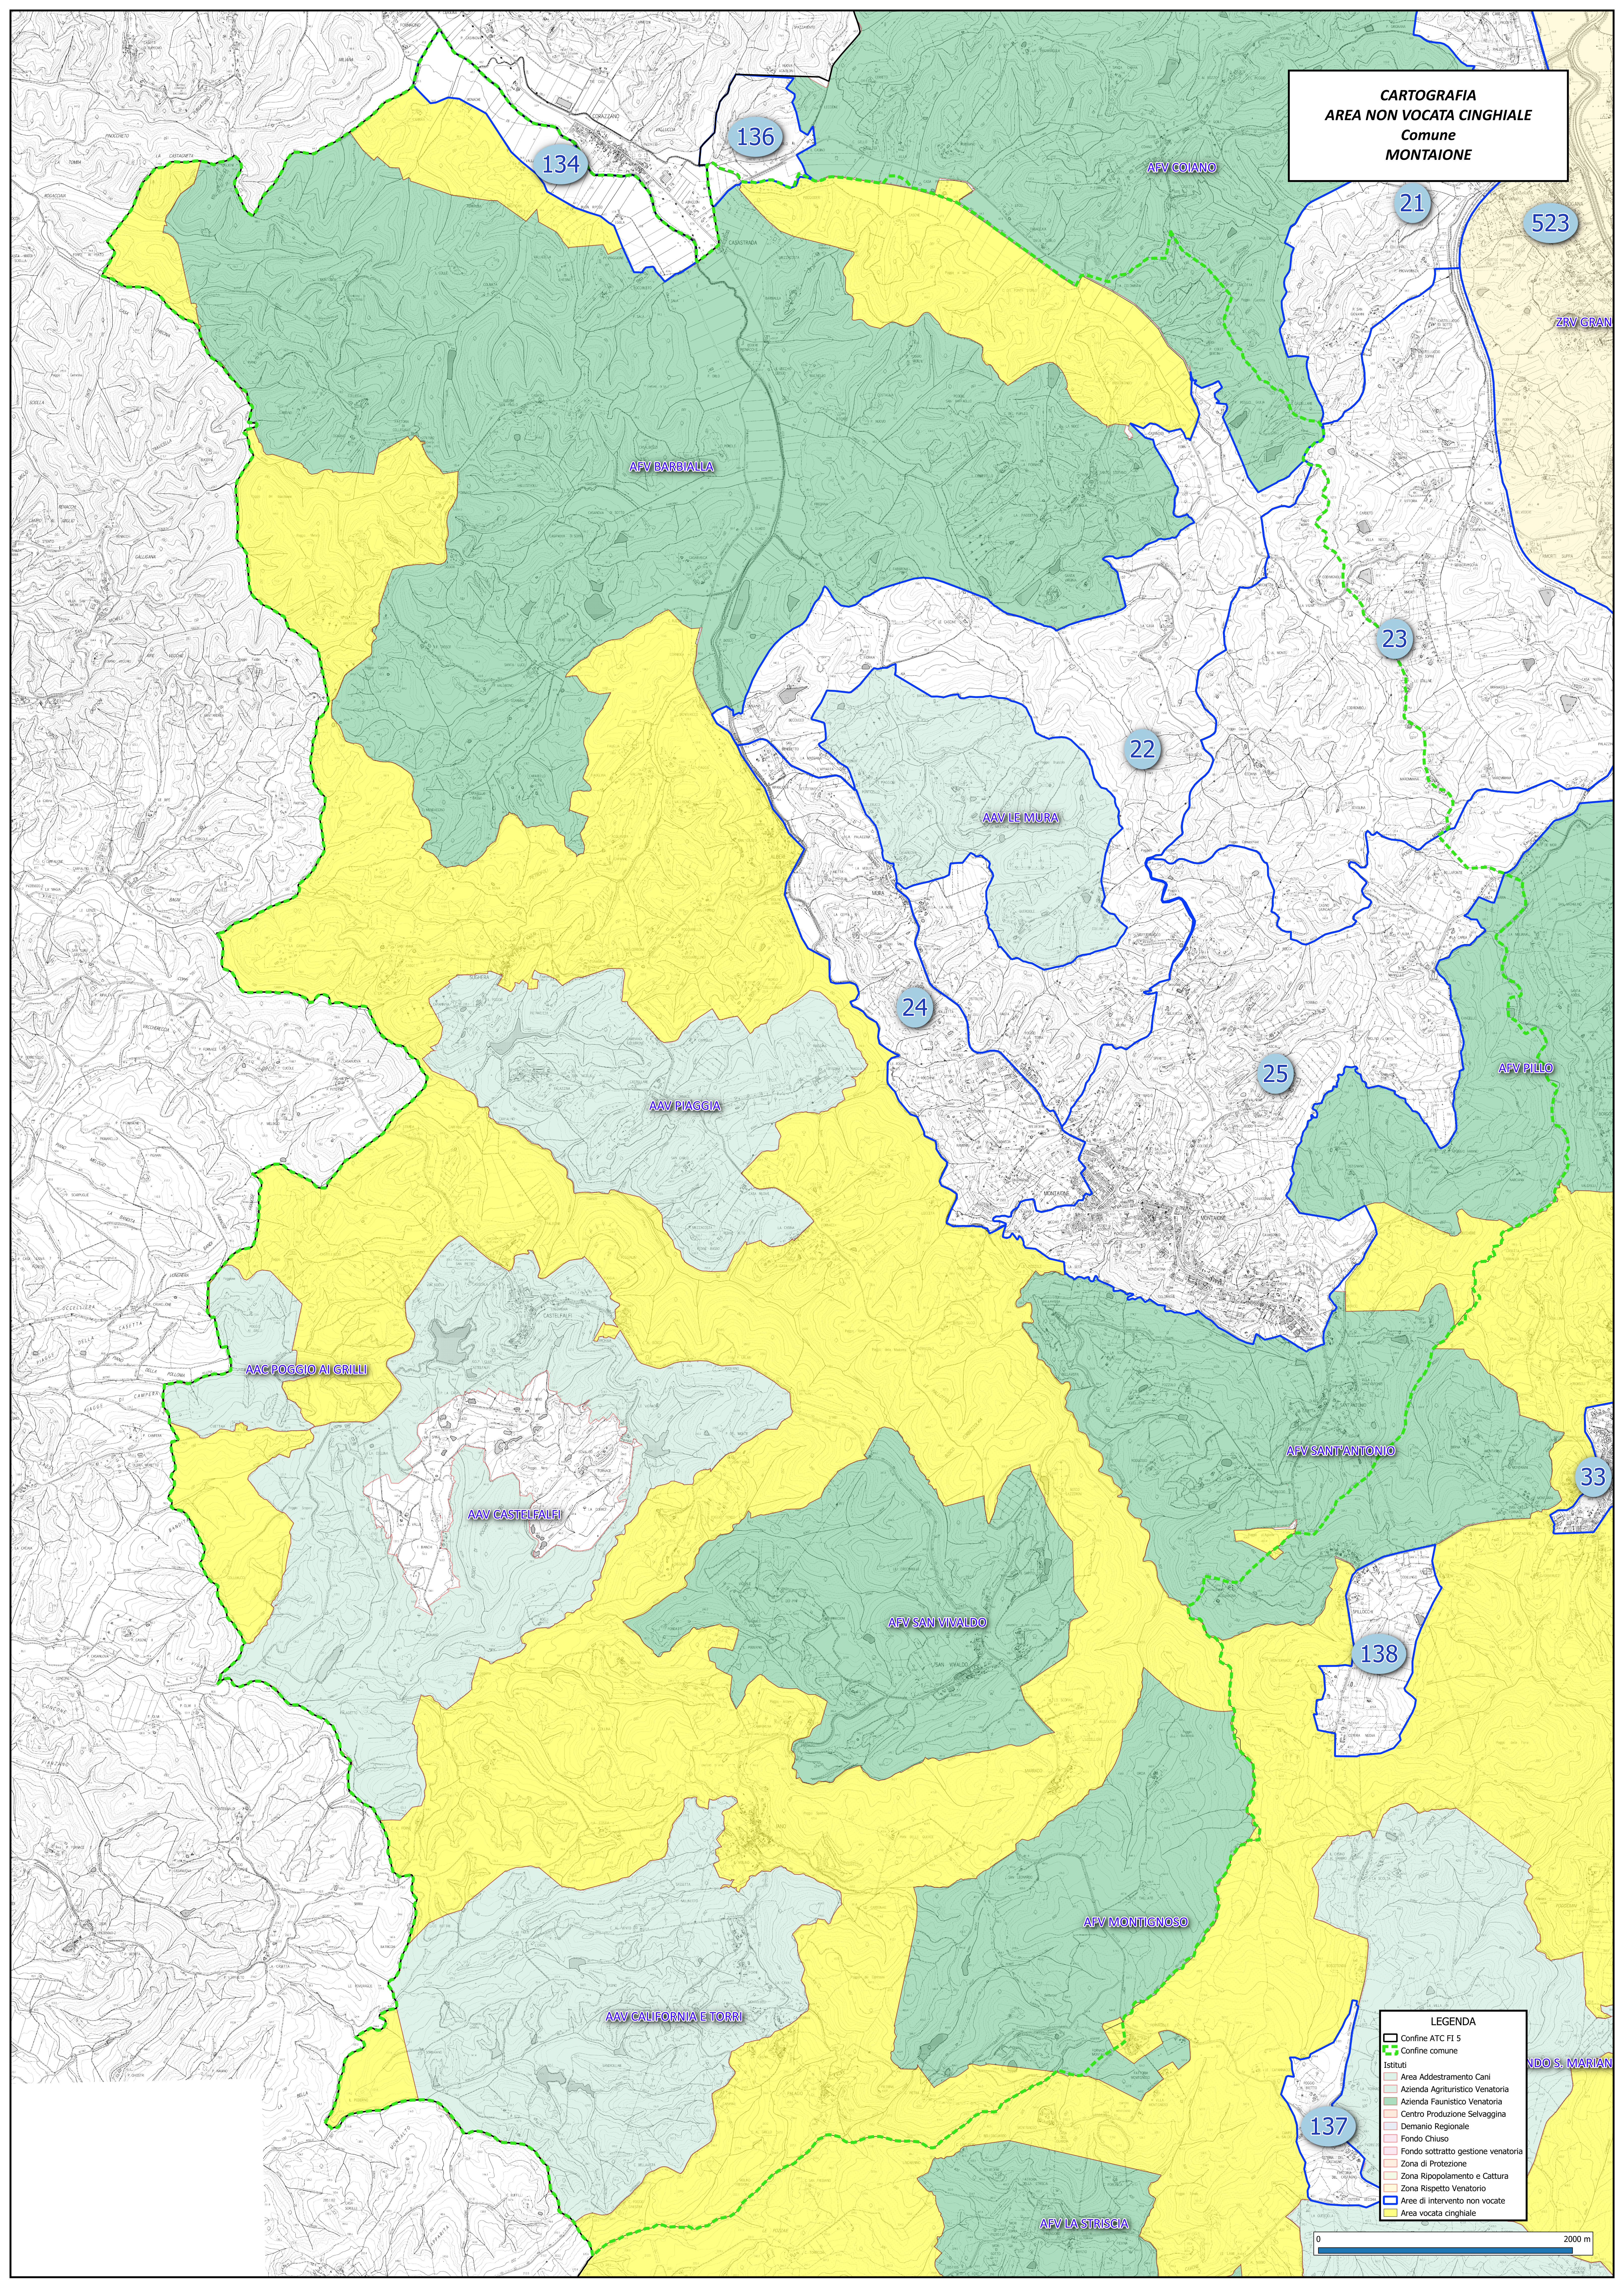

**CARTOGRAFIA
AREA NON VOCATA CINGHIALE
Comune
MONTAIONE**

- LEGENDA**
- ▬ Confine ATC FI 5
 - ▬ Confine comune
 - Istituti
 - ▬ Area Addestramento Cani
 - ▬ Azienda Agriturismo Venatoria
 - ▬ Azienda Faunistico Venatoria
 - ▬ Centro Produzione Selvaggina
 - ▬ Demanio Regionale
 - ▬ Fondo Chiuso
 - ▬ Fondo sottratto gestione venatoria
 - ▬ Zona di Protezione
 - ▬ Zona Ripopolamento e Cattura
 - ▬ Zona Rispetto Venatorio
 - ▬ Area di intervento non vocate
 - ▬ Area vocata cinghiale

0 2000 m